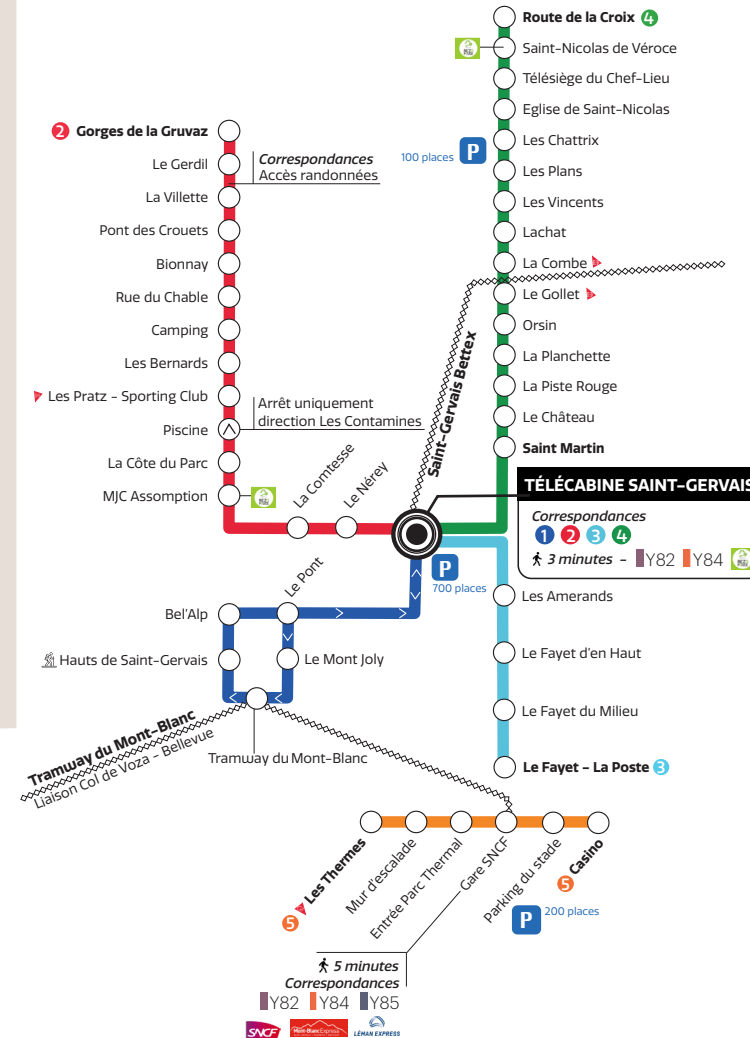

Ligne 2: Piscine > direction Les Contamines

ORIENTEZ-VOUS

À SAINT-GERVAIS
FIND YOUR WAY IN SAINT-GERVAIS

ATTENTION
SERVICE MODIFIÉ LES 16 ET 19 JUILLET 2023
- VOIR HORAIRES SPECIAL TOUR DE FRANCE

BORINI
Mont-Blanc