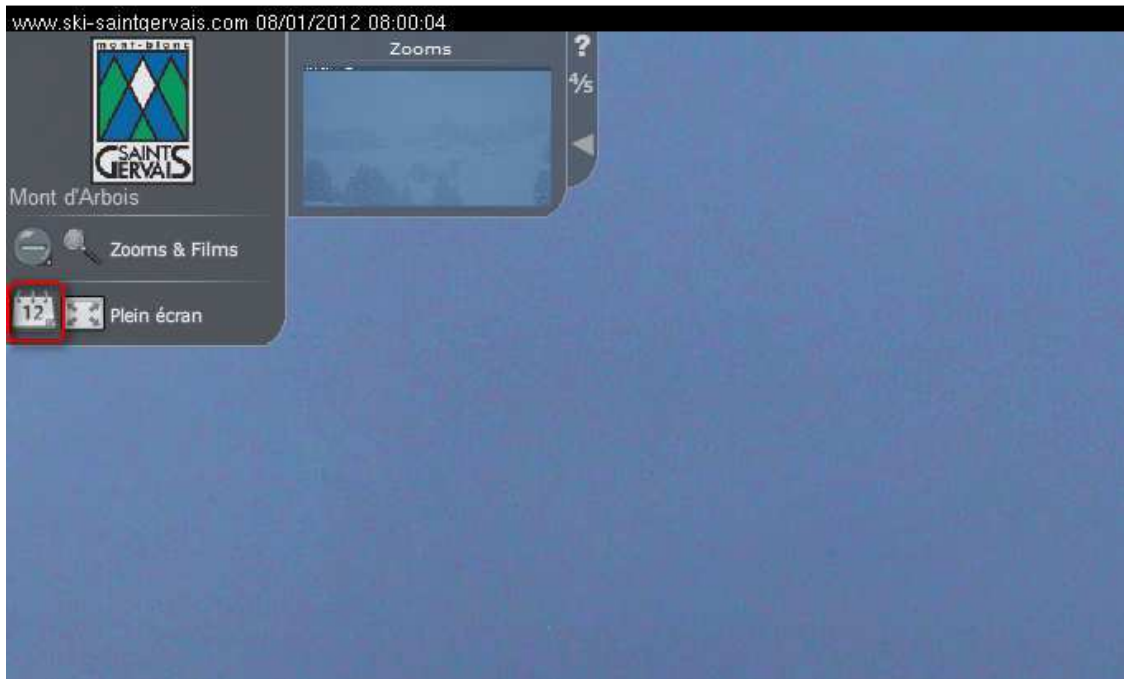

Diaporama des photos panoramiques du sommet de la télécabine Bettex

Depuis le site www.ski-saintgervais.com , se rendre dans la section MEDIA/Webcams

Dans la section webcam, cliquer sur l'image panoramique

LE MONT D'ARBOIS 1840M

Nouvelle **caméra HD** - Cliquez sur les images pour Zoomer

Panoramique 360° à l'arrivée du Télécabine du Bettex - Mont d'Arbois

Il est possible de joindre cet écran directement via l'adresse panorama.ski-saintgervais.com

Note : Il est nécessaire d'avoir installé la dernière version du plugin flash player pour une utilisation optimale

Cliquer sur le petit calendrier, ici entouré en rouge

Cliquer sur Film

1 – Sélectionner une date de départ, puis une date d'arrivée pour le diaporama