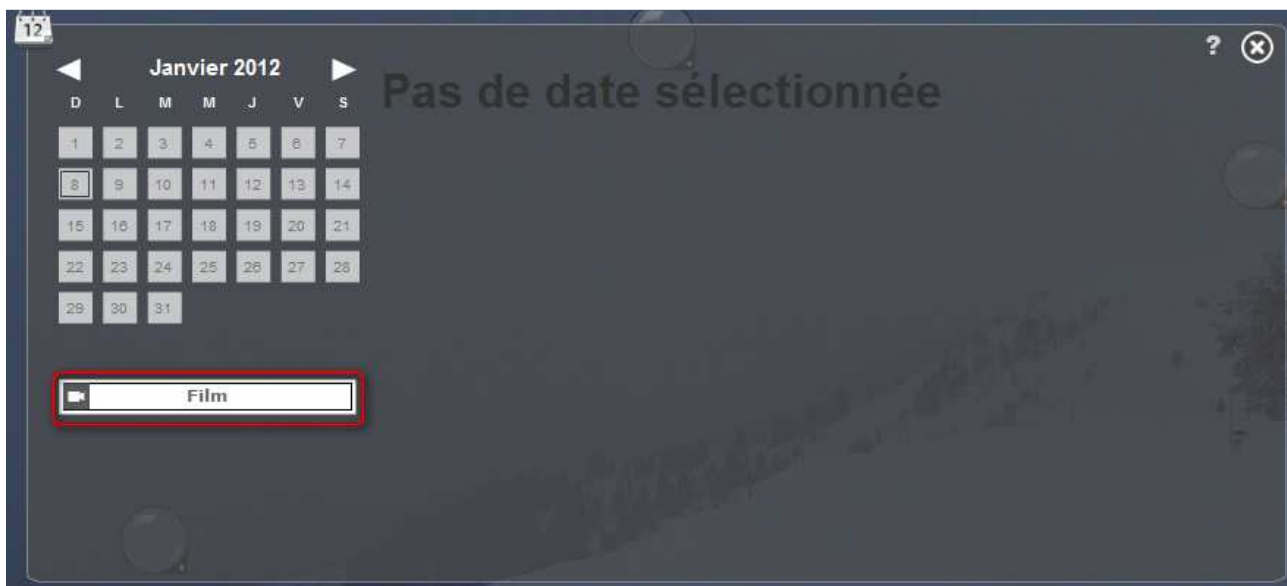

Diaporama des photos panoramiques du sommet de la télécabine Bettex

Depuis le site www.ski-saintgervais.com , se rendre dans la section MEDIA/Webcams

Dans la section webcam, cliquer sur l'image panoramique

LE MONT D'ARBOIS 1840M

Nouvelle **caméra HD** - Cliquez sur les images pour Zoomer

Panoramique 360° à l'arrivée du Télécabine du Bettex - Mont d'Arbois

Il est possible de joindre cet écran directement via l'adresse panorama.ski-saintgervais.com

Note : Il est nécessaire d'avoir installé la dernière version du plugin flash player pour une utilisation optimale

Cliquer sur le petit calendrier, ici entouré en rouge

Cliquer sur Film

1 – Sélectionner une date de départ, puis une date d'arrivée pour le diaporama