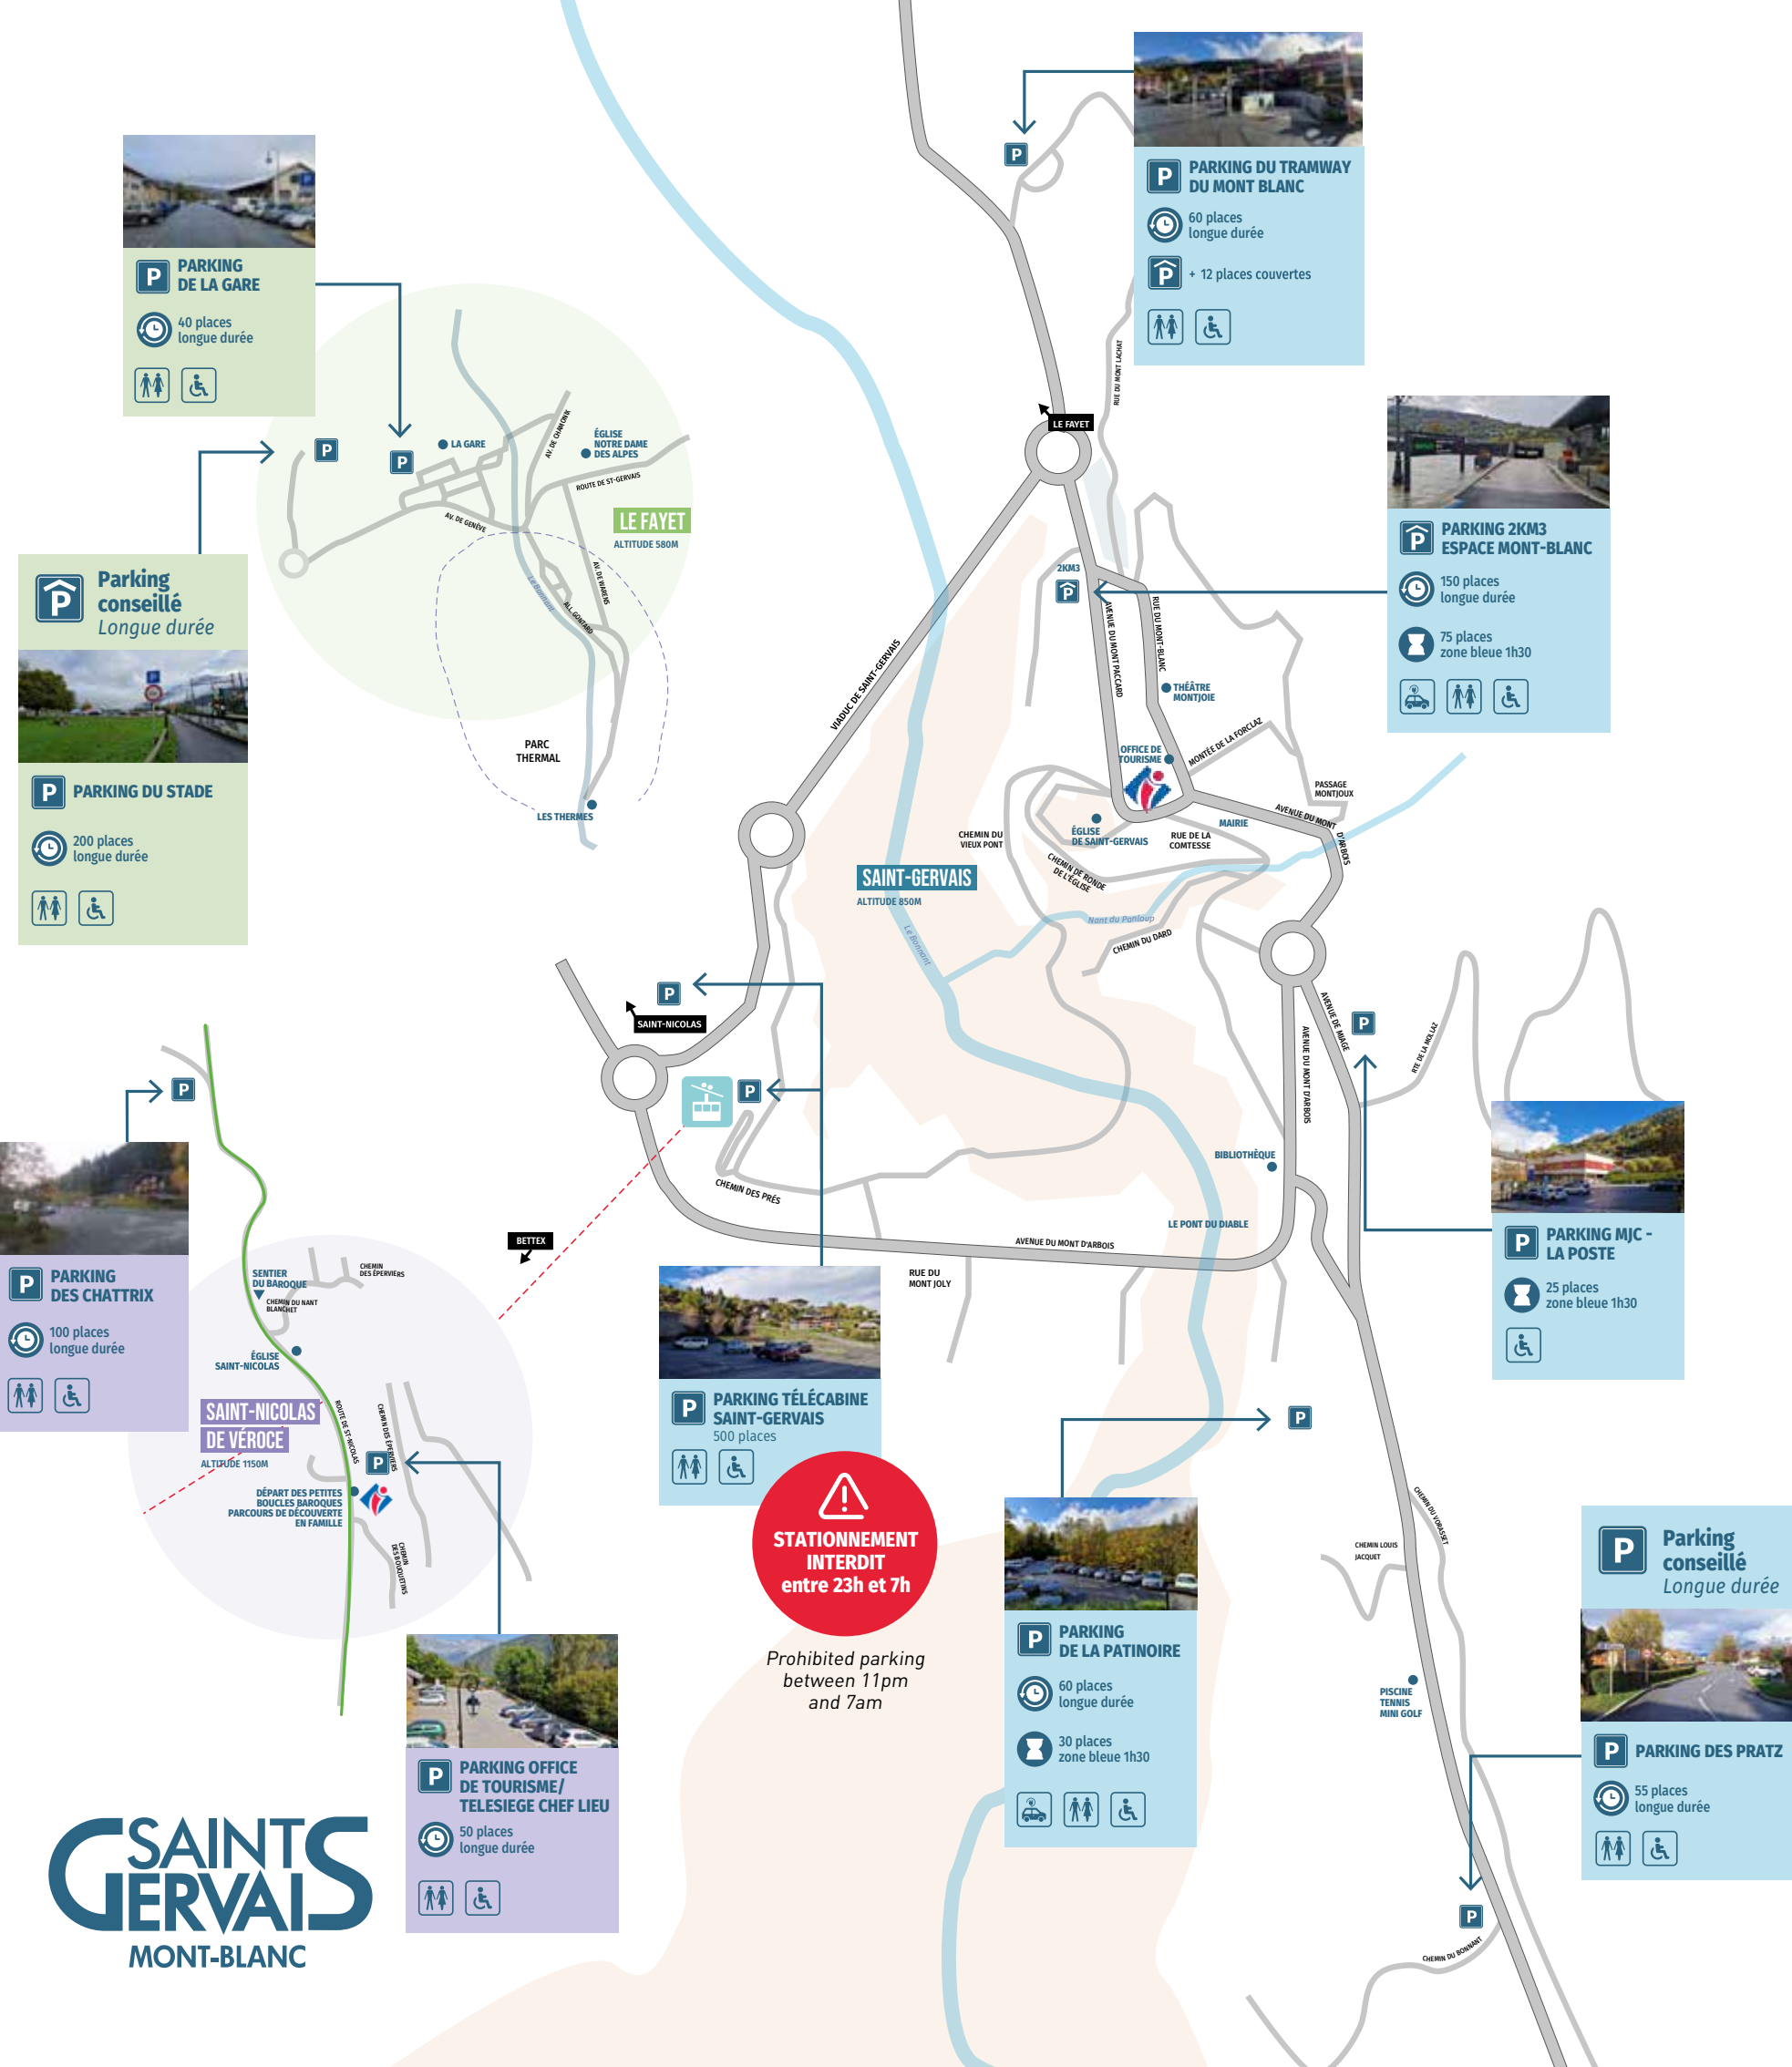

**STATIONNEZ  
FACILE**

**#ÉMOTIONS  
ALPINES**

# STATIONNEZ FACILE

## PLAN DE STATIONNEMENT

### PARKING MAP

Office de Tourisme  
Tourist Office

Parking  
Parking

Parking couvert  
Covered parking

Zone bleue 1h30  
Zone bleu parking zones - limited to 1 hour 30 minutes

Longue durée - maximum 7 jours  
Long stay - maximum 7 days