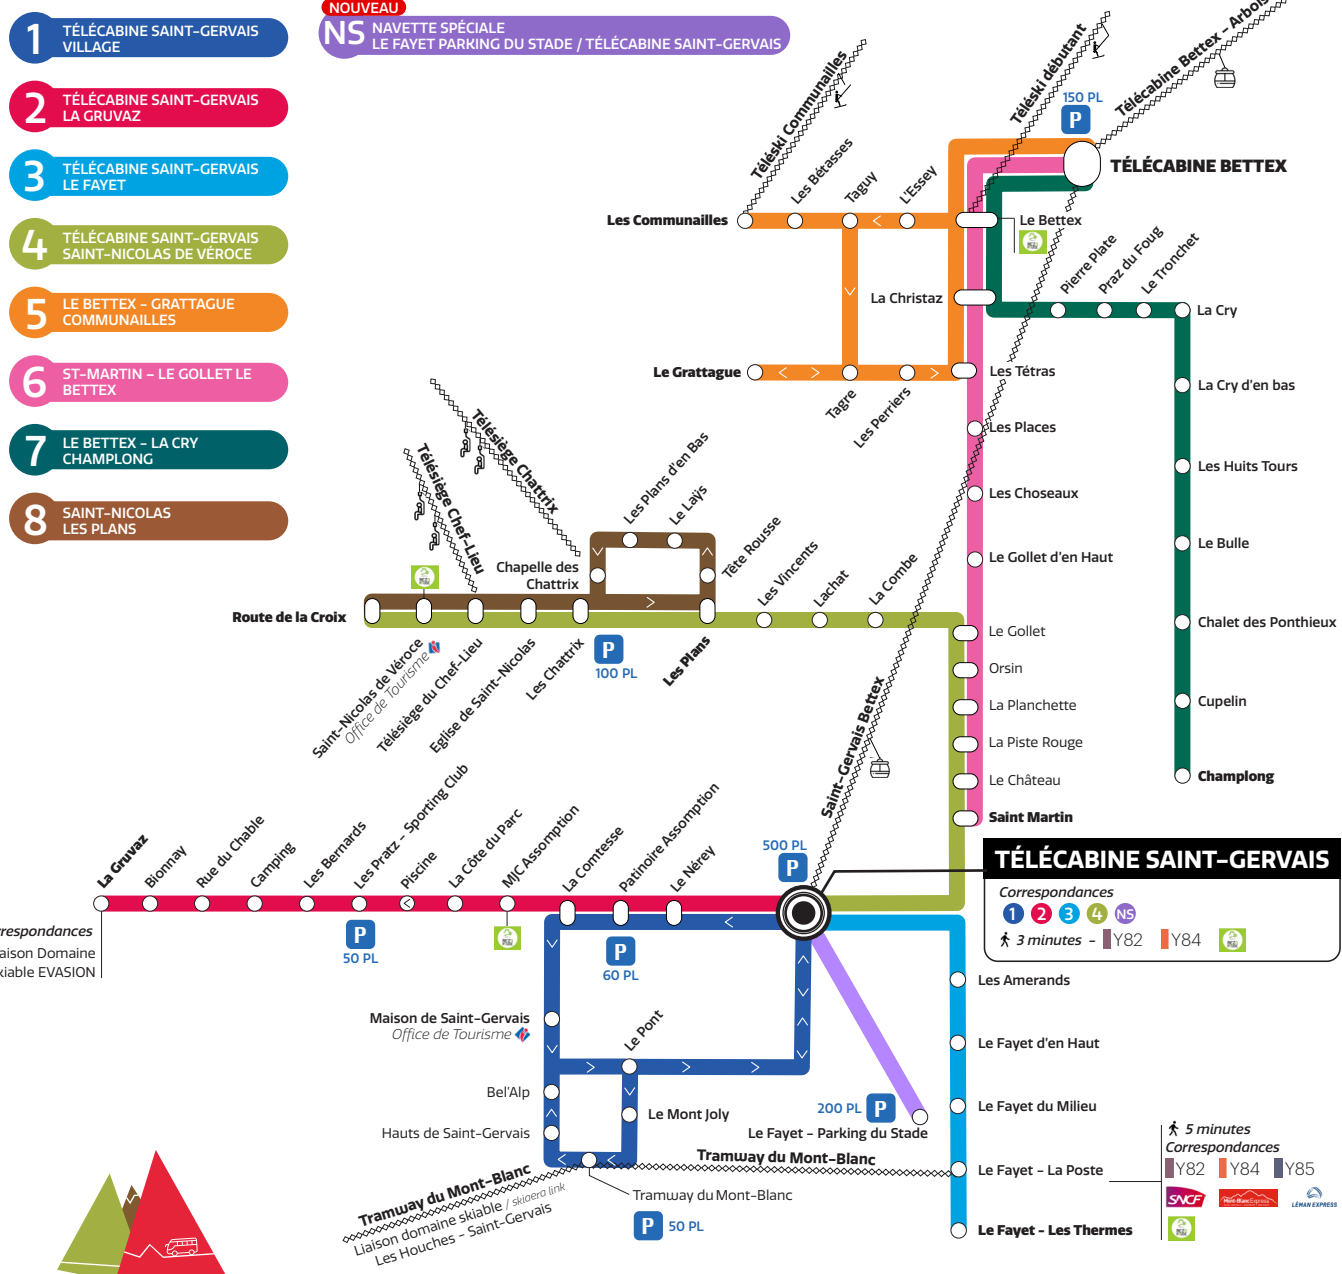

1 TÉLÉCABINE SAINT-GERVAIS VILLAGE

2 TÉLÉCABINE SAINT-GERVAIS LA GRUVAZ

3 TÉLÉCABINE SAINT-GERVAIS LE FAYET

4 TÉLÉCABINE SAINT-GERVAIS SAINT-NICOLAS DE VÉROCE

5 LE BETTEX - GRATTAGUE COMMUNAILLES

6 ST-MARTIN - LE GOLLET LE BETTEX

7 LE BETTEX - LA CRY CHAMPLONG

8 SAINT-NICOLAS LES PLANS

NOUVEAU NS NAVETTE SPÉCIALE LE FAYET PARKING DU STADE / TÉLÉCABINE SAINT-GERVAIS

Facilibus
SAINT-GERVAIS MONT-BLANC
HIVER 2023-2024

FACILE GRATUIT ÉCOLOGIQUE
Free, easy & green

SAINTS GERVAIS MONT-BLANC

Correspondances :

- Y82 Liaison autocar « Chamonix - Le Fayet/St Gervais - Megève »
- Y84 Liaison autocar « Les Contamines - Le Fayet/St Gervais - Sallanches »
- Y85 Liaison autocar « Le Fayet - Passy »

Service d'Auto-stop
Liaison ferroviaire Vallée de l'Arve - Genève (Suisse)
Liaison ferroviaire Vallée de Chamonix - Martigny (Suisse)

Arrêts / Stops --> Points d'intérêts / Points of Interest

TÉLÉCABINE SAINT-GERVAIS 1-2-3-4 Télécabine entre Saint-Gervais et Le Bettex / Cable car between Saint-gervais and Le Bettex

MAISON DE SAINT-GERVAIS 1 Mairie, Office de Tourisme, Église, Maison forte de Hautetour, La Cure / City hall, Tourist Office, Church, Castle, The Cure

PATINOIRE / ASSOMPTION 2 Patinoire, Bibliothèque / Ice rink, Library

MJC / ASSOMPTION 2 La Poste / Post office

LES PRATZ 2 Sporting Club : piscine, Pumptrack, tennis, skatepark, bikepark, terrain de foot / Swimming pool, Pumptrack, tennis, skatepark, bikepark, football field

LE PONT 1 Escalade, saut à l'élastique / climbing, bungee jumping

SAINT NICOLAS DE VÉROCE 4 Église, Musée d'Art Sacré, Office de Tourisme, ESF / Church, Museum of Sacred Art, Tourist Office, Ski school

LE BETTEX 5-6-7 Commerces, ESF / Shops, ski school

LE FAYET- LA POSTE 3 Office de Tourisme, Tramway du Mont Blanc, La Poste, gare SNCF / Tourist Office, Tramway du Mont-Blanc, Post office, Railuaystation

1 SAINT-GERVAIS VILLAGE

VACANCES SCOLAIRES Du 23/12/2023 au 07/01/2024 et 10/02/2024 au 10/03/2024

	1A	1B	1A	1B	
500 PL P	TÉLÉCABINE SAINT-GERVAIS 08:10	08:15	18:00	18:05	
	LE NEREY	08:11 -	18:01 -	-	
60 PL P	PATINOIRE-ASSOMPTION	08:12 -	18:02 -	-	
	LA COMTESSE	08:13 -	18:03 -	-	
	MAISON DE SAINT-GERVAIS	08:15 -	18:05 -	-	
	LE PONT	- 08:16	- 18:06	-	
	LE MONT JOLY	- 08:17	- 18:07	-	
50 PL P	TRAMWAY DU MONT-BLANC	- 08:18	- 18:08	-	
	HAUTS DE SAINT-GERVAIS	- 08:20	- 18:10	-	
	BEL'ALP	- 08:21	- 18:11	-	
	LE PONT	08:16 08:22	18:06 18:12	-	
500 PL P	TÉLÉCABINE SAINT-GERVAIS	08:17	08:23	18:07	18:13

TOUTES LES 15 MINUTES EVERY 15 MINUTES

2 SAINT-GERVAIS - LA GRUVAZ

Du 23/12/2023 au 01/04/2024